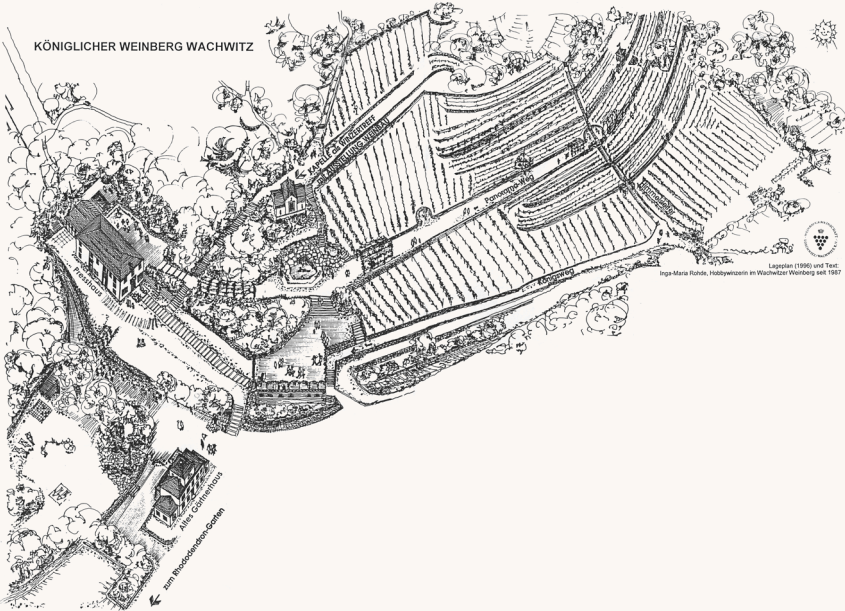

KÖNIGLICHER WEINBERG WACHWITZ